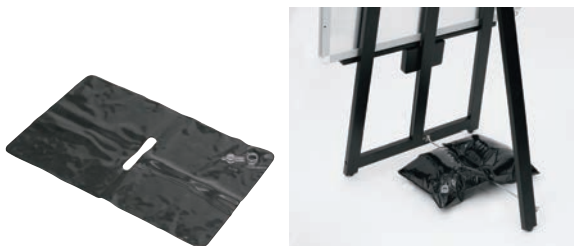

フロントイーゼル T-140 42998 **直A**

	ページコード	商品コード	価格
①	ブラウン	4-1965-0101	1542640 ¥10,500
②	ブラック	4-1965-0201	1542650 ¥10,500
③	ホワイト	4-1965-0301	1542660 ¥10,500

外寸:600×557×H1,420
ボード受け:45mm

フロントイーゼル T-160 43000 **直A**

	ページコード	商品コード	価格
④	ブラウン	4-1965-0401	1542670 ¥11,800
⑤	ブラック	4-1965-0501	1542680 ¥11,800
⑥	ホワイト	4-1965-0601	1542690 ¥11,800

外寸:600×680×H1,700
ボード受け:45mm

⑦重し水袋 (フロントイーゼル用) **直B**

	ページコード	商品コード	価格
42998-2	4-1965-0701	1542700	¥600

外寸:300×H490
重量:満水時6kg

スマートウッドイーゼル 58268 **直A**

	ページコード	商品コード	価格
⑧	ブラック	4-1965-0801	1542610 ¥7,000
⑨	ブラウン	4-1965-0901	1542620 ¥7,000
⑩	ホワイト	4-1965-1001	1542630 ¥7,000

外寸:590×580×H1,100
ボード受け:30mm
●ボード受けは、H210~800mmの間で調整可能です。

●メニューボードはP1959~1961、1963をご使用ください。

⑫ELPA LEDクリップライト 屋外用 **直A**

	ページコード	商品コード	価格
SPOT-LWP301L	4-1965-1201	2500780	¥4,480

- はさみ幅:角材 最大45mm
- 本体は防水仕様(IPX5防噴流形)でプラグも防雨形ですので店のディスプレイなど屋外で使用できます。
- 丸パイプ等にもしっかり挟めるクリップ形状です。
- LEDを使用していますので、省電力・長寿命で経済的です。
- 本体背面のスイッチでコードを抜かず点灯/消灯ができます。